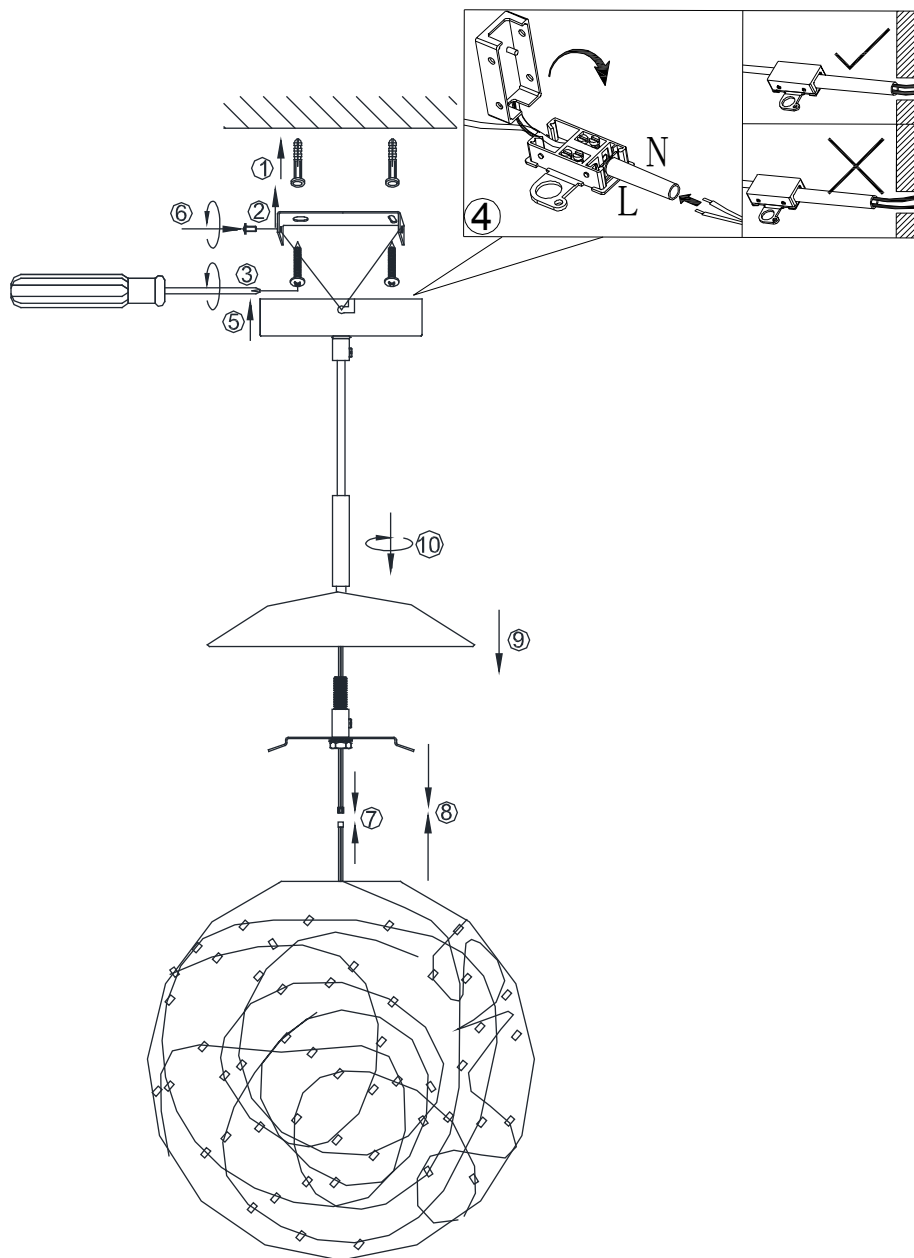

**A****GLOBO**

LIGHTING

[www.globo-lighting.com](http://www.globo-lighting.com)**B**

15804/15805

GLOBO Handels GmbH  
 St. Peter 38  
 A-9184 St. Jakob/Rosental

**C****ON**