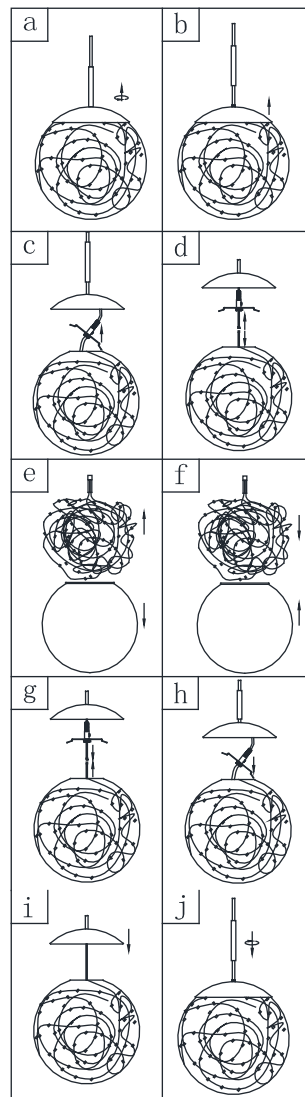

**A****GLOBO**

LIGHTING

[www.globo-lighting.com](http://www.globo-lighting.com)**B**

15804/15805

GLOBO Handels GmbH  
 St. Peter 38  
 A-9184 St. Jakob/Rosental

**C****ON**